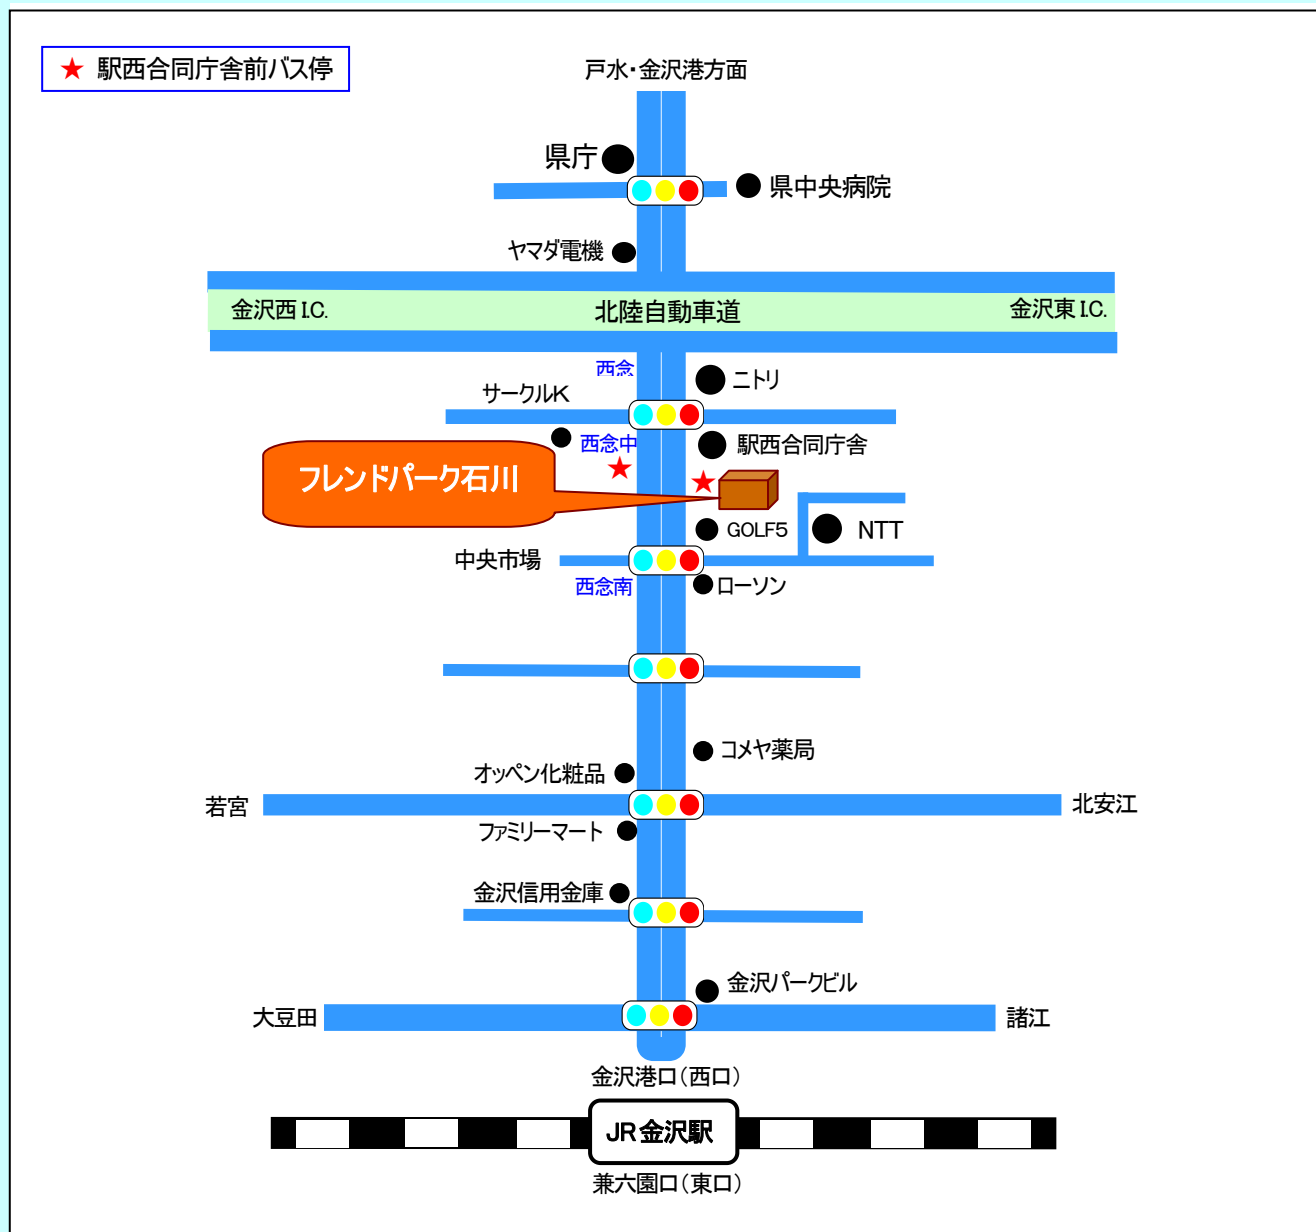

## ■交通アクセス

【徒歩】 JR金沢駅・金沢港口(西口)より約20分

【バス】 JR金沢駅・金沢港口(西口)バスターミナル6番のりばより乗車 約5分

01~07・64番 「県庁」・「中央病院」・「畝田住宅」・「工業試験場」・「消費生活支援センター」行きなど  
駅西合庁前バス停下車後、徒歩1分 (金沢駅より220円)

※駐車場が少ない施設ですので、公共交通機関をご利用下さい。