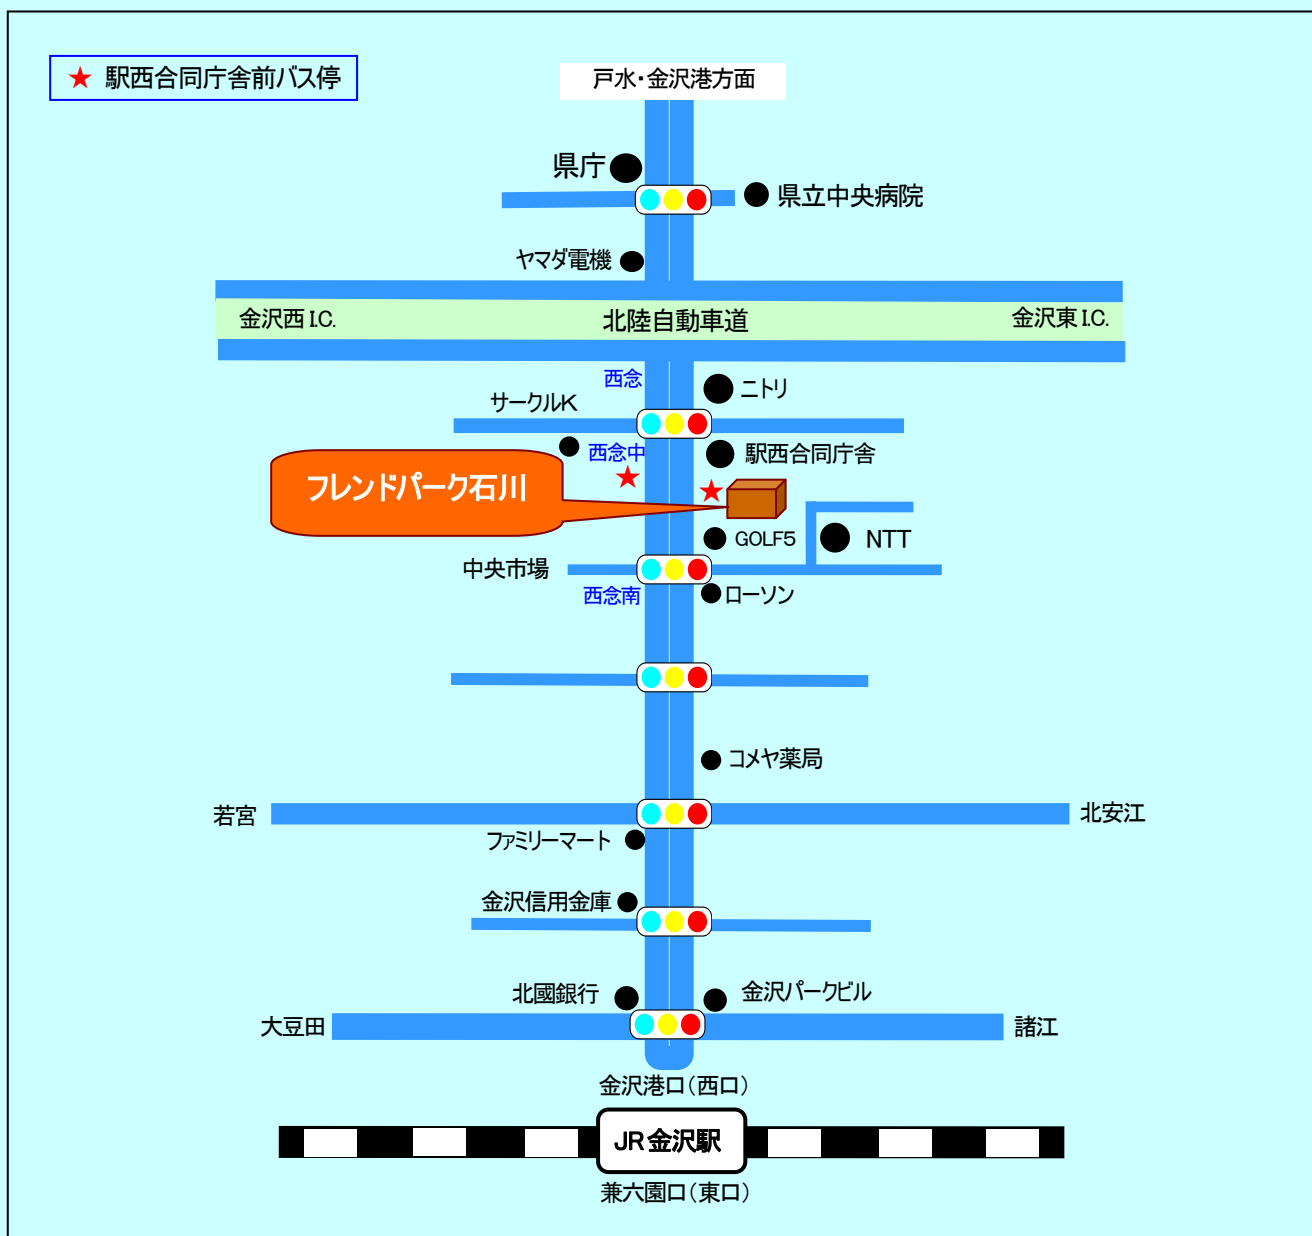

石川県勤労者福祉文化会館 (フレンドパーク石川)

〒920-0024

石川県金沢市西念3丁目3番5号

TEL 076-234-2421 FAX 076-231-1731

<http://www.ishikawa-rofukukyo.jp/friendpark/>

E-mail : f-park@ishikawa-rofukukyo.jp

■交通アクセス

【徒歩】 JR金沢駅・金沢港口(西口)より約20分

【バス】 JR金沢駅・金沢港口(西口)バスターミナル6番のりばより乗車 約5分

01~07・64番 「県庁」・「中央病院」・「畝田住宅」・「工業試験場」・「消費生活支援センター」行きなど
駅西合庁前バス停下車後、徒歩1分 (金沢駅より220円)

※駐車場が少ない施設ですので、公共交通機関をご利用下さい。